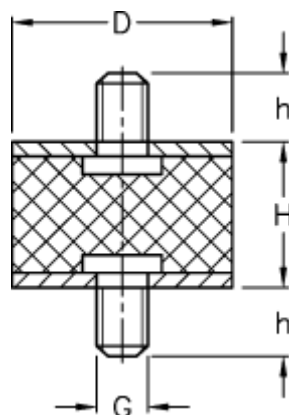

Varenummer: 51101066002460

Beskrivelse: KLEE Vibrationsdæmper type 1
20-25-1, M6x12/M6x12, NBR - 57 shore

Mål

D = 20
G = M6
h = 12
H = 25